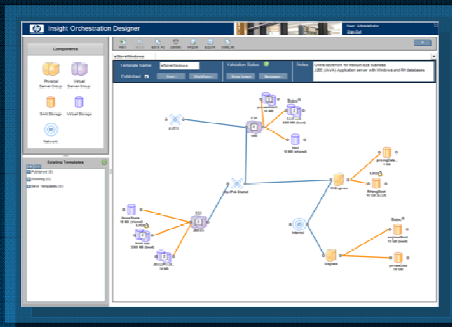

- Виртуализация
- Устойчивость
- Оркестрация
- Оптимизация
- Модульность

Архитектура конвергентной инфраструктуры

Инфраструктурное операционное окружение HP

Среда для совместного управления сервисами

Flex fabric

Динамическая сеть для создания и трансформации необходимых подключений

Пулы виртуальных ресурсов HP

Объединенные ресурсы процессоров, памяти, сетей и устройств хранения

Data center smart grid

Интеллектуальное управление питанием и охлаждением всех систем в ЦОД

Что такое HP Data Center Smart Grid?

Это набор практик для управления и автоматизации процессов распределения энергии в ЦОД

§ Визуализация взаимодействия инженерного оборудования и ИТ-систем

§ Балансировка нагрузок в рамках ЦОД