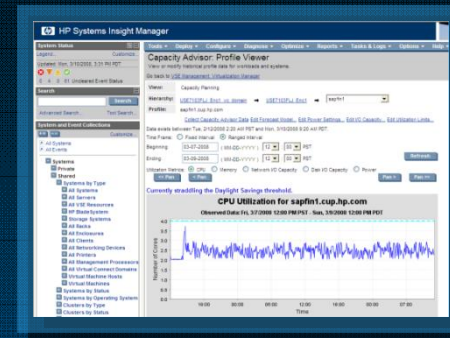

Динамическая сеть для создания и трансформации необходимых подключений

Пулы виртуальных ресурсов HP

Объединенные ресурсы процессоров, памяти, сетей и устройств хранения

Data center smart grid

Интеллектуальное управление питанием и охлаждением всех систем в ЦОД

Что такое HP Data Center Smart Grid?

Это набор практик для управления и автоматизации процессов распределения энергии в ЦОД

§ Визуализация взаимодействия инженерного оборудования и ИТ-систем

§ Балансировка нагрузок в рамках ЦОД

§ Автоматические сценарии управления энергопотреблением

Преимущества HP Data Center Smart Grid

Снижение расходов и увеличение емкости ЦОД за счет интеграции управления инженерным оборудованием и ИТ-системами