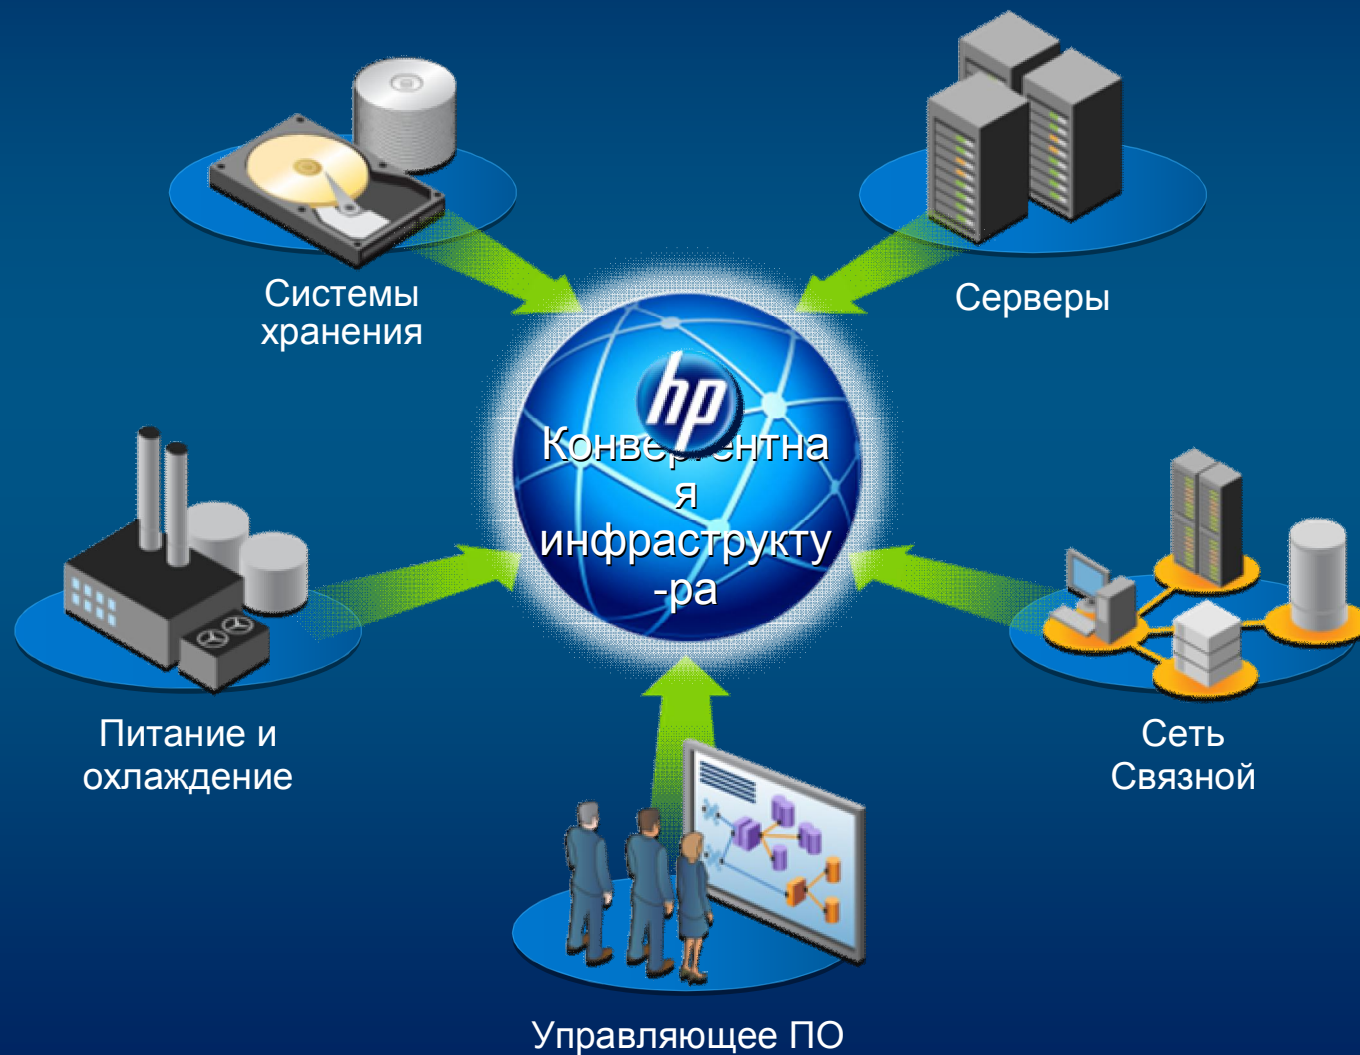

Конвергентная инфраструктура HP – современный подход к построению IT

Петр Старков, менеджер по работе с
партнерами HP
petr.starkov@hp.com

HP в мире

- Год основания: 1939
- Штаб-квартира: Пало-Альто, Калифорния
- CEO: Марк Хёрд

В основу бизнеса завтрашнего дня ляжет конвергентная инфраструктура

Бесконтрольное разрастание ИТ-инфраструктуры стало существенной угрозой для бизнеса

70% бюджетов уходит на эксплуатацию и поддержку

- Сложные и негибкие комплексы
- Низкая степень утилизации
- Падение продуктивности